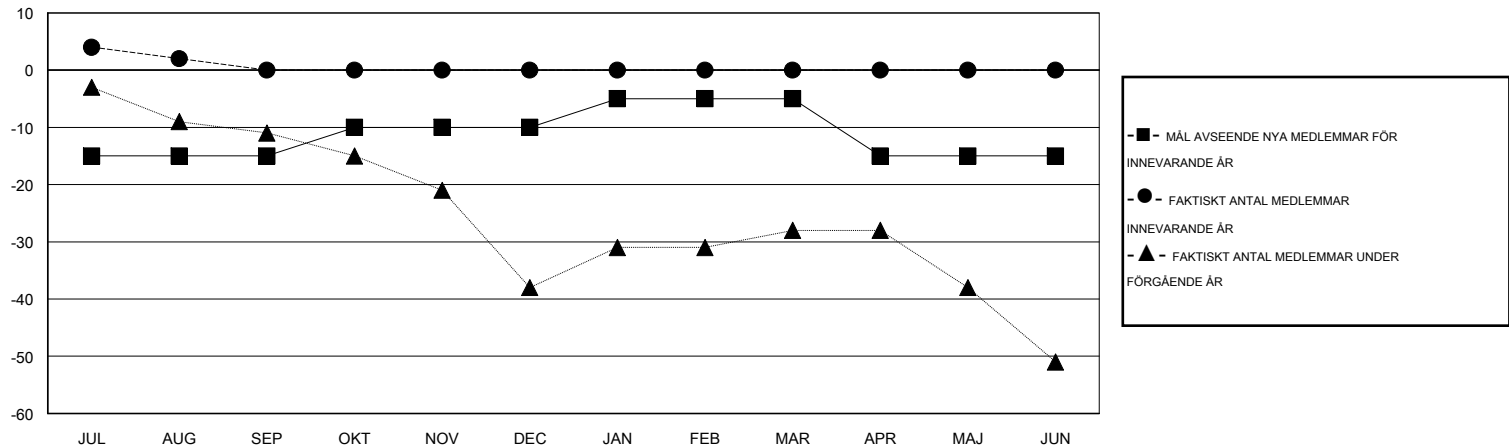

# MONTHLY MEMBERSHIP PROGRESS REPORT

District 101GD

Results as of: 8/31/2016

GMT: Kenneth Persson

OMRÅDE SWEDEN

GMT KO 4

Klubbar					Medlemmar				
RESULTAT FÖR 2016-2017					RESULTAT FÖR 2016-2017				
KVARTAL	MÅL AVSEENDE NYA KLUBBAR	NYA KLUBBAR	AVFÖRDA KLUBBAR	NETTOTILLVÄX T/MINSKNING	KVARTAL	MÅL AVSEENDE NYA MEDLEMMAR	CHARTER OCH TILLAGDA NYA MEDLEMMAR	AVFÖRDA MEDLEMMAR	NETTOTILLVÄX T/MINSKNING
JUL/AUG/SEP	0	0	0	0	JUL/AUG/SEP	-15	6	4	2
OKT/NOV/DEC	0	0	0	0	OKT/NOV/DEC	5	0	0	0
JAN/FEB/MAR	0	0	0	0	JAN/FEB/MAR	5	0	0	0
APR/MAJ/JUN	0	0	0	0	APR/MAJ/JUN	-10	0	0	0

MÅL OCH FAKTISKT ANTAL NYA KLUBBAR

MÅL OCH FAKTISKT ANTAL MEDLEMMAR

NEDLAGDA KLUBBAR: 0	3 CLUBS OF 41 TOG UPP EN ELLER FLER NYA MEDLEMMAR	<u>KÖNSFÖRDELNING</u>	
		MAN	695 (74.89%)
<u>AVFÖRDA MEDLEMMAR</u>		KVINNA	233 (25.11%)
AVLIDNA	<a href="#">KLICKA HÄR FÖR INFORMATION OM STATUS</a>	FAMILJMEDLEMMAR	42
NEDLAGD KLUBB		HUVUDMAN I HUSHÄLLET	21
ÖVRIGA		INGEN HUVUDMAN I HUSHÄLLET	21
TOTAL		4	